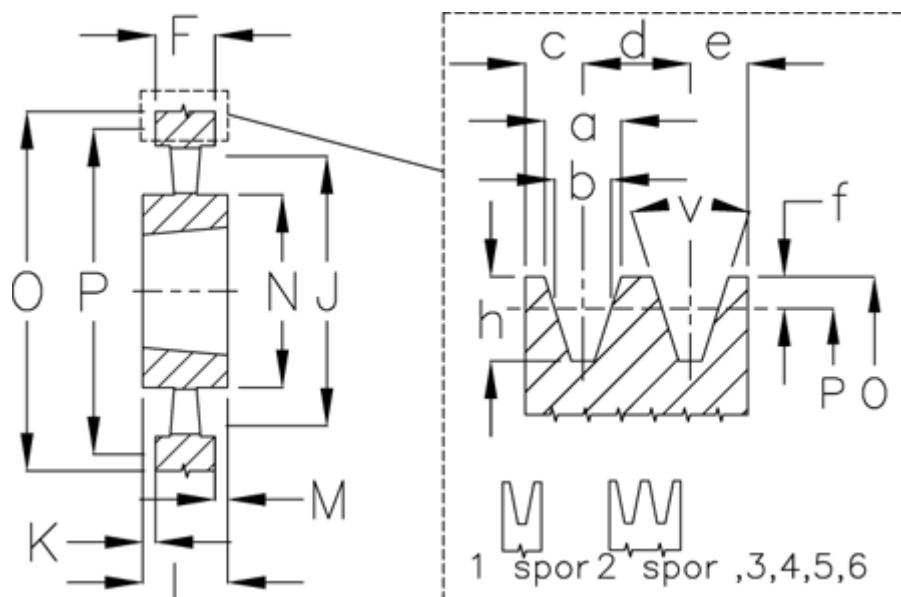

Varenummer: 604111080005  
 Beskrivelse: Kileremsskive SPB 800/5 TL4040

## Mål

a	= 16.3	F	= 101	O	= 807.0
Antal spor	= 5	For bøsning	= 4040	P	= 800
b	= 14.0	h	= 17.5	Type	= SPB
Bøsning ø max.	= 100	J	= 754	v	= 38 grader
c	= 12.5	K	= -		
d	= 19.0	L	= 102		
e	= 12.5	m	= 1.0		
f	= 3.5	N	= 210		